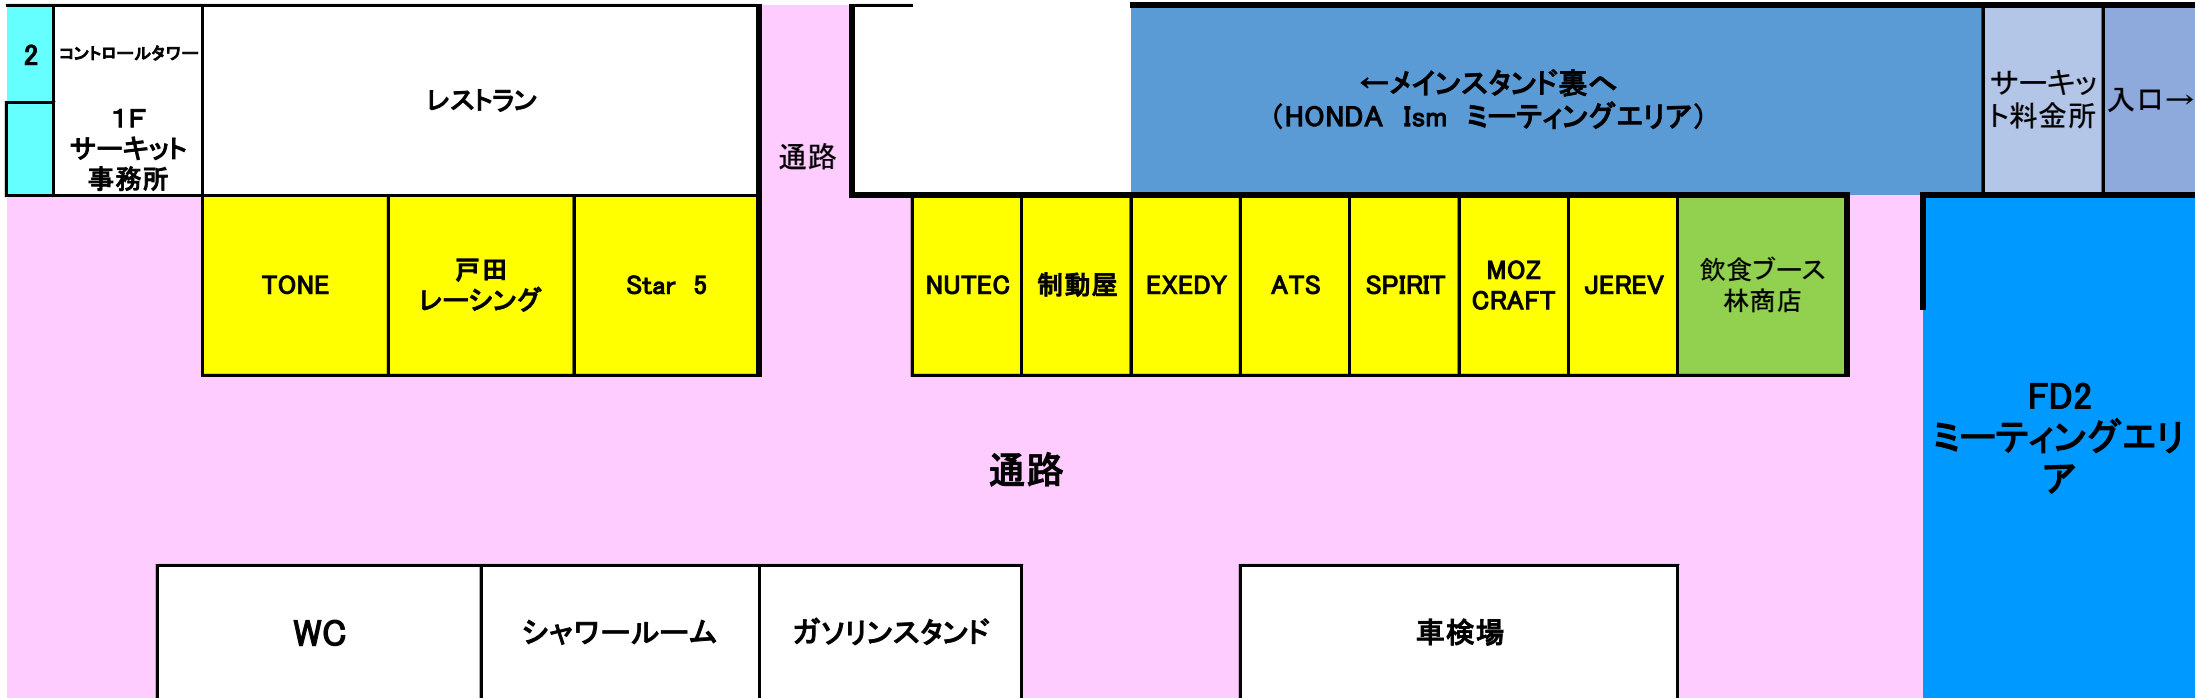

# CIRCUIT FESTA 2021 ブース出展図

ホームストレート→

ピットロード

ゲートオープンAM7:30からになります。

通路は朝は走行会参加車両の移動の搬入がありますので混みあう可能性がありますのでご注意ください

前日からのブース出展の準備（テント張り等）は出来ません。

荷物搬入の車両は1台のみブースの後ろ側に駐車お願いします。

その他の車両は料金所手前右側のP2駐車場にお願いします。

ブース出展社様もサーキット入場料は別途1人に付き2000円かかります。入場後、入場チケット枚数分×2000円をあとで返金致します。